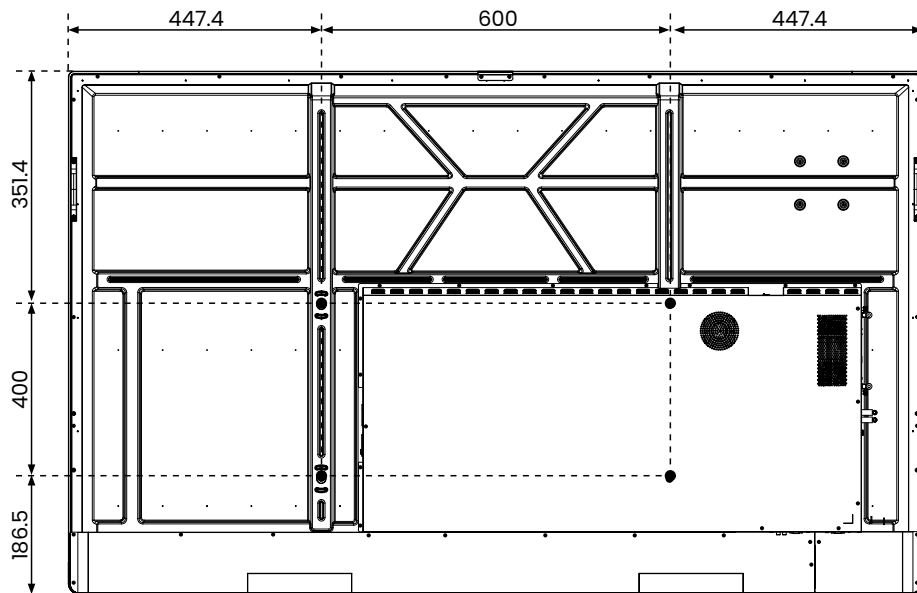

Stand-by Energieverbruik	≤ 0,5 Watt			
Brutogewicht	46,5 kg	53,95 kg	72,38 kg	91 kg
Nettogewicht	37 kg	43,6 kg	58,02 kg	72,3 kg
Schermafmetingen (bxhxd)	1272,7 x 810,4 x 89,8 mm	1495 x 938 x 91 mm	1716 x 1062,3 x 91,2 mm	1963,4 x 1202,2 x 91,2 mm
Afmetingen verpakking (bxhxd)	1400 x 900 x 210 mm	1620 x 210 x 1030 mm	1880 x 210 x 1160 mm	2140 x 225 x 1285 mm
VESA-standaard	VESA 400 x 400 mm	VESA 600 x 400 mm	VESA 800 x 400 mm	VESA 800 x 400 mm
VESA-beugel voor externe apparaten (geïntegreerd)	VESA 100 x 100 mm			
TÜV eye comfort certificering	ja, incl. blauw licht filter			
Certificeringen	CE: EMC + LVD/WEEE/RoHS/REACH/FCC-IC/cTUVus/Ecodesign/GS/Energy Star			
Garantie	Standaard 5 jaar			

55 inch

65 inch

75 inch

86 inch