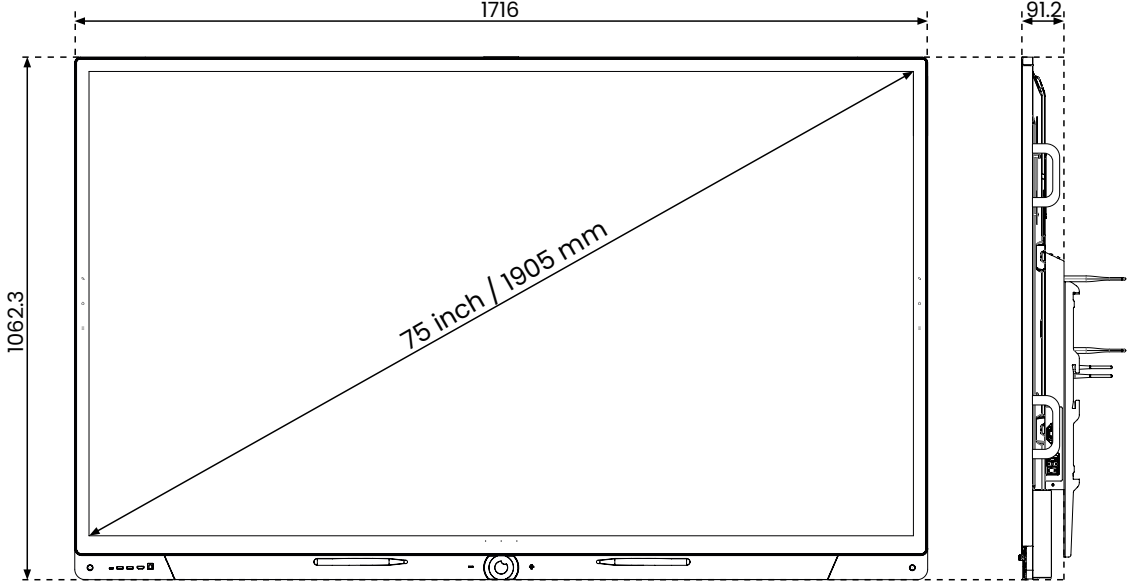

Technische specificaties

PW.1.18055.0001, PW.1.18065.0001, PW.1.18075.0001, PW.1.18086.0001

Display

Kleur van de rand	Gezandstraald aluminium (grijs)
Afmetingen	55, 65, 75 en 86 inch
Schermt technologie	Ultra HD LCD – IPS
Resolutie	3840 x 2160 bij 60 Hz
Glasplaat	Anti-reflectie, geëtste nanotextuur, antibacterieel
Display bonding technologie	Optische bondingtechnologie
Glashardheid	Mohs 7 (9H)
Beeldverhouding	16:09
Contrastverhouding	1200:1 (typ.)
Dynamische contrastverhouding	5000:1
Helderheid	450 cd/m2 typ
Kleurdiepte	10 Bit (1.07B)
Kijkhoek	178°
Levensduur	50.000 uur

Stand-by Energieverbruik	≤ 0,5 Watt			
Brutogewicht	46,5 kg	53,95 kg	72,38 kg	91 kg
Nettogewicht	37 kg	43,6 kg	58,02 kg	72,3 kg
Schermafmetingen (bxhxd)	1272,7 x 810,4 x 89,8 mm	1495 x 938 x 91 mm	1716 x 1062,3 x 91,2 mm	1963,4 x 1202,2 x 91,2 mm
Afmetingen verpakking (bxhxd)	1400 x 900 x 210 mm	1620 x 210 x 1030 mm	1880 x 210 x 1160 mm	2140 x 225 x 1285 mm
VESA-standaard	VESA 400 x 400 mm	VESA 600 x 400 mm	VESA 800 x 400 mm	VESA 800 x 400 mm
VESA-beugel voor externe apparaten (geïntegreerd)	VESA 100 x 100 mm			
TÜV eye comfort certificering	ja, incl. blauw licht filter			
Certificeringen	CE: EMC + LVD/WEEE/RoHS/REACH/FCC-IC/cTUVus/Ecodesign/GS/Energy Star			
Garantie	Standaard 5 jaar			

55 inch

65 inch

75 inch

86 inch