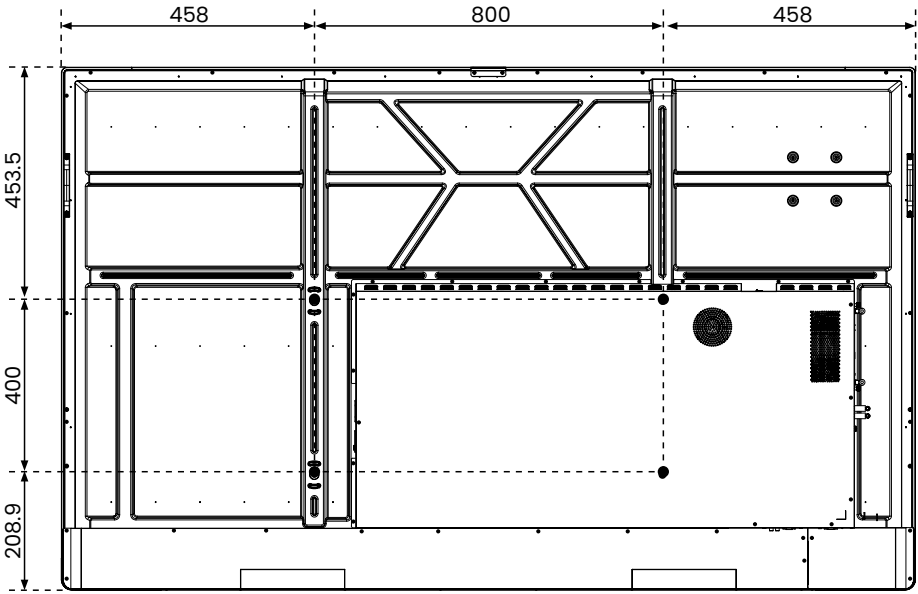

Stand-by Energieverbruik	≤ 0,5 Watt			
Brutogewicht	46,5 kg	53,95 kg	72,38 kg	91 kg
Nettogewicht	37 kg	43,6 kg	58,02 kg	72,3 kg
Schermafmetingen (bxhxd)	1272,7 x 810,4 x 89,8 mm	1495 x 938 x 91 mm	1716 x 1062,3 x 91,2 mm	1963,4 x 1202,2 x 91,2 mm
Afmetingen verpakking (bxhxd)	1400 x 900 x 210 mm	1620 x 210 x 1030 mm	1880 x 210 x 1160 mm	2140 x 225 x 1285 mm
VESA-standaard	VESA 400 x 400 mm	VESA 600 x 400 mm	VESA 800 x 400 mm	VESA 800 x 400 mm
VESA-beugel voor externe apparaten (geïntegreerd)	VESA 100 x 100 mm			
TÜV eye comfort certificering	ja, incl. blauw licht filter			
Certificeringen	CE: EMC + LVD/WEEE/RoHS/REACH/FCC-IC/cTUVus/Ecodesign/GS/Energy Star			
Garantie	Standaard 5 jaar			

55 inch

65 inch

75 inch

86 inch