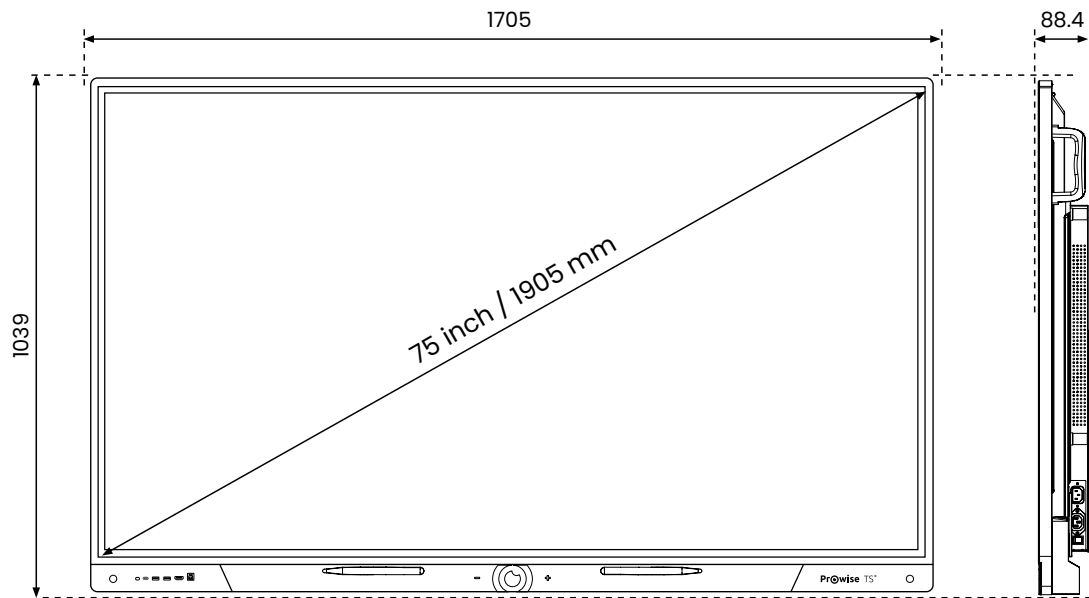

Technische specificaties

PW.1.17065.0004, PW.1.17075.0004, PW.1.17086.0004, PW.1.17098.0004

Display

Kleur van de rand	Gezandstraald aluminium (zwart)
Afmetingen	65, 75, 86 en 98 inch
Schermt technologie	A-grade Ultra HD LED – IPS
Resolutie	3840 x 2160 bij 60 Hz
Glasplaat	Anti-reflectie, Geëtste nanotextuur
Display bonding technologie	Zero bonded technologie
Glashardheid	9H
Beeldverhouding	16:9
Contrastverhouding	1200:1 (typ.)
Dynamische contrastverhouding	5000:1
Helderheid	500 cd/m2 typ
Kleurdiepte	10 Bit (1.07B)
Kijkhoek	178°
Levensduur	50.000 uur

	65"	75"	86"	98"
Algemene informatie				
Stroomtoevoer	~ 100-240 V (50/60Hz)			
Energieverbruik - Energiebesparende modus	90 W	107 W	156 W	tbd
Energieverbruik - ENERGY STAR-modus	118 W	126 W	183 W	tbd
Energieverbruik - Dynamische modus	182 W	218 W	342 W	tbd

Stand-by Energieverbruik	≤ 0,5 W			
Bruttogewicht	45.3 KG	60 KG	73.7 KG	142.7 KG
Nettogewicht	38.3 KG	51.4 KG	63.1 KG	103.5 KG
Schermafmetingen (bxhxd)	1483,9 x 88,4 x 914,6 mm	1705 x 88,4 x 1039 mm	1950,4 x 88.4 x 1177,1 mm	2229.2 x 122 x 1340 mm
Afmetingen verpakking (bxhxd)	1640 x 185 x 1010 mm	1860 x 185 x 1125 mm	2095 x 185 x 1265 mm	2470 x 325 x 1611 mm (incl. pallet)
VESA-Standaard	VESA 600 x 400 mm	VESA 800 x 400 mm	VESA 800 x 600 mm	VESA 800 x 600 mm
VESA-beugel voor externe apparaten (optioneel)	VESA 100 x 100 mm			
Blauwlichtfilter	Ja (Low Blue light, Visual Ergonomics Approved & Flicker Free gecertificeerd door TÜV SÜD)			
Certificeringen	CE - EMC / RED / RF / LVD; CE - RED DA; ERC ecodesign; WEEE; RoHS; REACH; CB; EPA Energy Star 8.0; TÜV SÜD Visual Ergonomics approved, Blue Light Ratio, Flicker Free, Anti-Reflective; HDMI; UKCA; PSTI			
Garantie	Standaard 5 jaar			

65 inch

75 inch

86 inch

98 inch