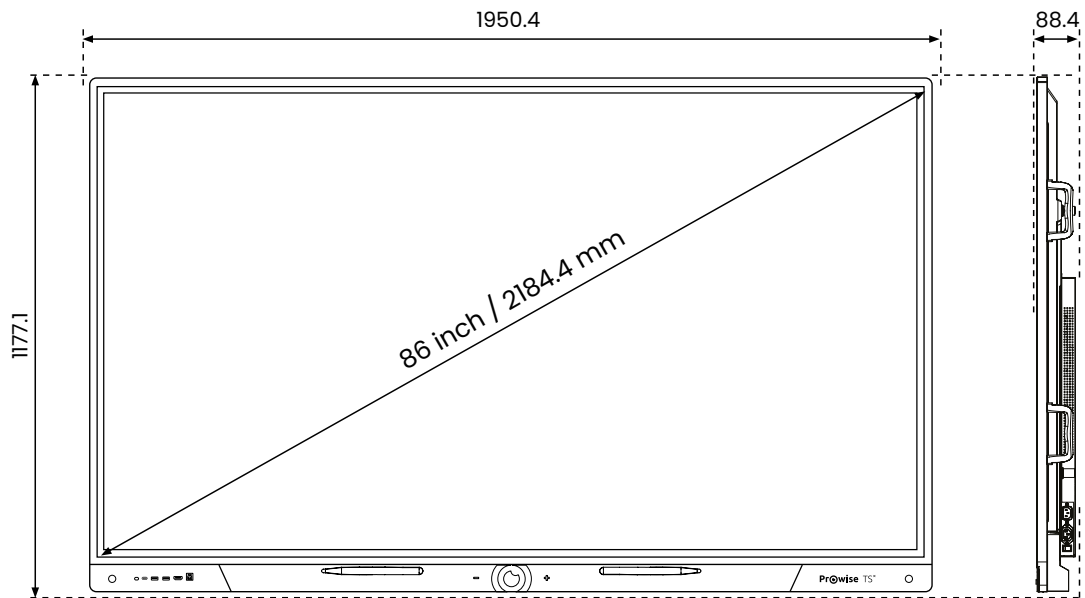

Technische specificaties

PW.1.17065.0004, PW.1.17075.0004, PW.1.17086.0004, PW.1.17098.0004

Display

Kleur van de rand	Gezandstraald aluminium (zwart)
Afmetingen	65, 75, 86 en 98 inch
Schermt technologie	A-grade Ultra HD LED – IPS
Resolutie	3840 x 2160 bij 60 Hz
Glasplaat	Anti-reflectie, Geëtste nanotextuur
Display bonding technologie	Zero bonded technologie
Glashardheid	9H
Beeldverhouding	16:9
Contrastverhouding	1200:1 (typ.)
Dynamische contrastverhouding	5000:1
Helderheid	500 cd/m2 typ
Kleurdiepte	10 Bit (1.07B)
Kijkhoek	178°
Levensduur	50.000 uur

Stand-by Energieverbruik	≤ 0,5 W			
Bruttogewicht	45.3 KG	60 KG	73.7 KG	142.7 KG
Nettogewicht	38.3 KG	51.4 KG	63.1 KG	103.5 KG
Schermafmetingen (bxhxd)	1483,9 x 88,4 x 914,6 mm	1705 x 88,4 x 1039 mm	1950,4 x 88.4 x 1177,1 mm	2229.2 x 122 x 1340 mm
Afmetingen verpakking (bxhxd)	1640 x 185 x 1010 mm	1860 x 185 x 1125 mm	2095 x 185 x 1265 mm	2470 x 325 x 1611 mm (incl. pallet)
VESA-Standaard	VESA 600 x 400 mm	VESA 800 x 400 mm	VESA 800 x 600 mm	VESA 800 x 600 mm
VESA-beugel voor externe apparaten (optioneel)	VESA 100 x 100 mm			
Blauwlichtfilter	Ja (Low Blue light, Visual Ergonomics Approved & Flicker Free gecertificeerd door TÜV SÜD)			
Certificeringen	CE - EMC / RED / RF / LVD; CE - RED DA; ERC ecodesign; WEEE; RoHS; REACH; CB; EPA Energy Star 8.0; TÜV SÜD Visual Ergonomics approved, Blue Light Ratio, Flicker Free, Anti-Reflective; HDMI; UKCA; PSTI			
Garantie	Standaard 5 jaar			

65 inch

75 inch

86 inch

98 inch